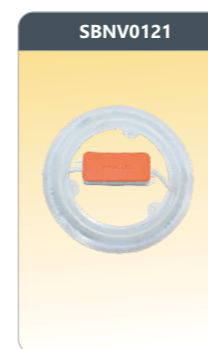

BÓNG LED VÒNG ĐỔI MÀU