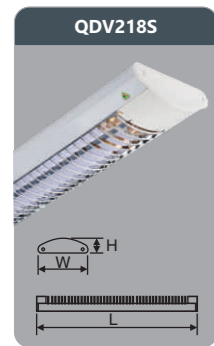

QDV218S
Công suất: 2x18W
Sử dụng 2 bóng LED T8
Kích thước LxWxH (mm): 1330x161x52
Điện áp: 220V/50Hz
Ánh sáng: 3000K/6500K
Quang thông: 3900lm
CRI: >85

Đơn giá: **459.000 đ**