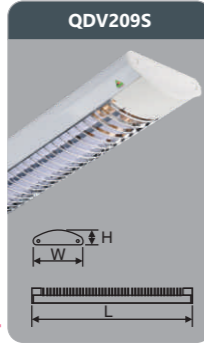

QDV209S
Công suất: 2x9W
Sử dụng 2 bóng LED T8
Kích thước LxWxH (mm): 730x161x52
Điện áp: 220V/50Hz
Ánh sáng: 3000K/6500K
Quang thông: 1950lm
CRI: >85

Đơn giá: **375.000 đ**