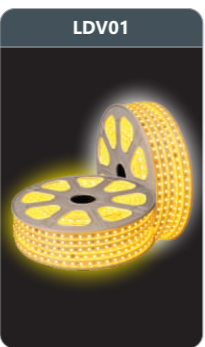

LED DÂY

**LDD01**  
 Led dây cao áp ánh sáng đỏ  
 Điện áp đầu vào: 220V  
 Công suất: 6W/m  
 Cấp bảo vệ: IP54  
 Đóng gói: 1 cuộn/50m

Đơn giá: **79.000 đ/m**

**LDV01**  
 Led dây cao áp ánh sáng vàng  
 Điện áp đầu vào: 220V  
 Công suất: 6W/m  
 Cấp bảo vệ: IP54  
 Đóng gói: 1 cuộn/50m