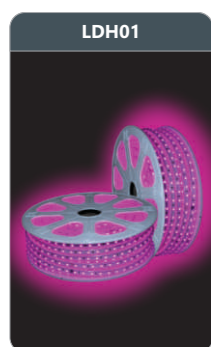

LDH01
Led dây cao áp ánh sáng hồng
Điện áp đầu vào: 220V
Công suất: 6W/m
Cấp bảo vệ: IP54
Đóng gói: 1 cuộn/50m

Đơn giá: **98.000 đ/m**