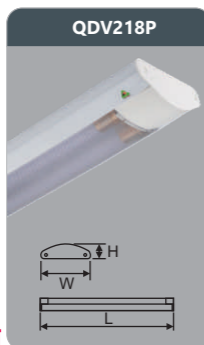

QDV218P
Công suất: 2x18W
Sử dụng 2 bóng LED T8
Kích thước LxWxH (mm): 1330x161x52
Điện áp: 220V/50Hz
Ánh sáng: 3000K/6500K
Quang thông: 3900lm
CRI: >85

Đơn giá: **459.000 đ**

T8