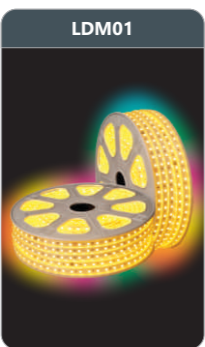

LDM01
Led dây cao áp đổi màu
Điện áp đầu vào: 220V
Công suất: 6W/m
Cấp bảo vệ: IP54
Đóng gói: 1 cuộn/50m

Đơn giá: **98.000 đ/m**

* Bảng giá trên chưa bao gồm VAT.

* Sản phẩm chưa bao gồm bộ điều khiển, đầu nối.

* Đối với các sản phẩm không có trên bảng giá xin vui lòng liên hệ nhà cung cấp để được báo giá theo thời điểm.

* Lưu ý: bảng giá trên có thể thay đổi không thông báo trước.