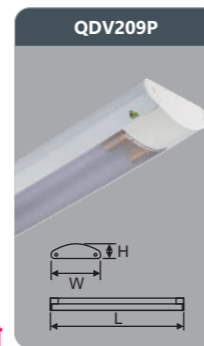

QDV209P
Công suất: 2x9W
Sử dụng 2 bóng LED T8
Kích thước LxWxH (mm): 730x161x52
Điện áp: 220V/50Hz
Ánh sáng: 3000K/6500K
Quang thông: 1950lm
CRI: >85

Đơn giá: **375.000 đ**